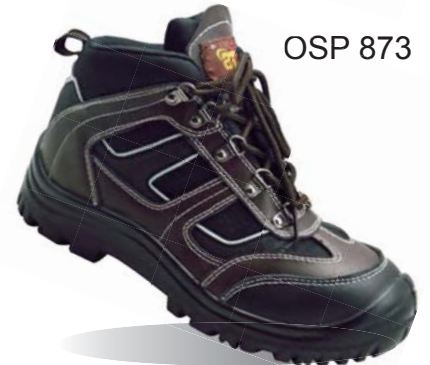

OSP 863

OSP 865

OSP 867

OSP 864

OSP 866

OSP 873

Upper	Split Leather
Sole	PU
Toecap	Steel Toe
Midsole	Steel Midsole
Size Range	UK 3 to 13
Category	SS 513:2005
Lining	Cambrella
Insole	EVA

SLIP RESISTANT