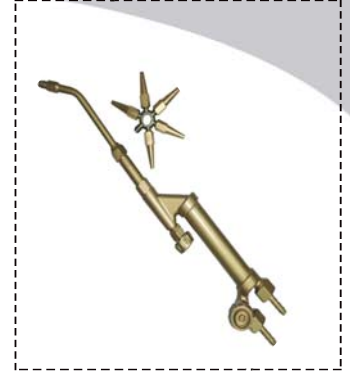

Welding Torch